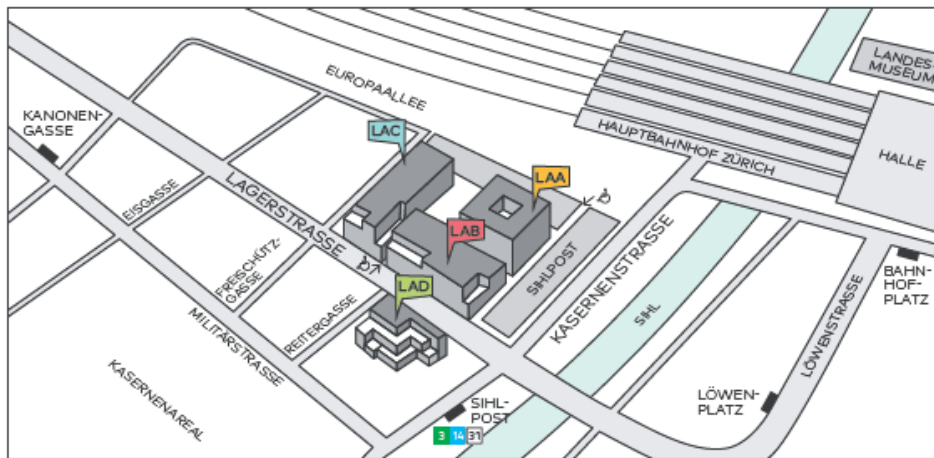

Treffpunkt:

Mensa, Gebäude LAA, Nr. E010

Programm:

- 09.00 Uhr Eintreffen in der PH ZH
Pädagogischen Hochschule
Lagerstrasse 2
8090 Zürich
- Kaffee und Gipfeli
- 09.30 Uhr Start der Generalversammlung
- 12.30 Uhr Mittagessen in der Mensa PHZH
- 14.30 Uhr Führung durch die Ausstellung
Workshop «Wie wir lernen»
Kulturama Stiftung
Museum des Menschen
- 16.30 Uhr Schluss GV MEBAL

Mit dem Zug

Mit dem Zug bis Zürich HB. Ausgang «Europaallee» benutzen. Zugang über Treppe zu den Gebäuden LAA, LAB und LAC oder via Kasernenstrasse und Lagerstrasse zum Gebäude LAD (Lagerstrasse 5).

Mit Tram und Bus

Mit dem Tram 3 oder 14 oder dem Bus 31 bis Haltestelle «Sihlpost».

Mit dem Auto

Es stehen keine Parkplätze für Besucherinnen und Besucher zur Verfügung. Es empfiehlt sich, mit den öffentlichen Verkehrsmitteln anzureisen.

Barrierefrei zum Campus PH Zürich

Um auf den Campusplatz zu gelangen, stehen rollstuhlgängige Lifte bei der Credit Suisse (Ecke Sihlpost) und an der Lagerstrasse (beim Lemmedien-Shop) zur Verfügung (im Plan mit ♿ gekennzeichnet).